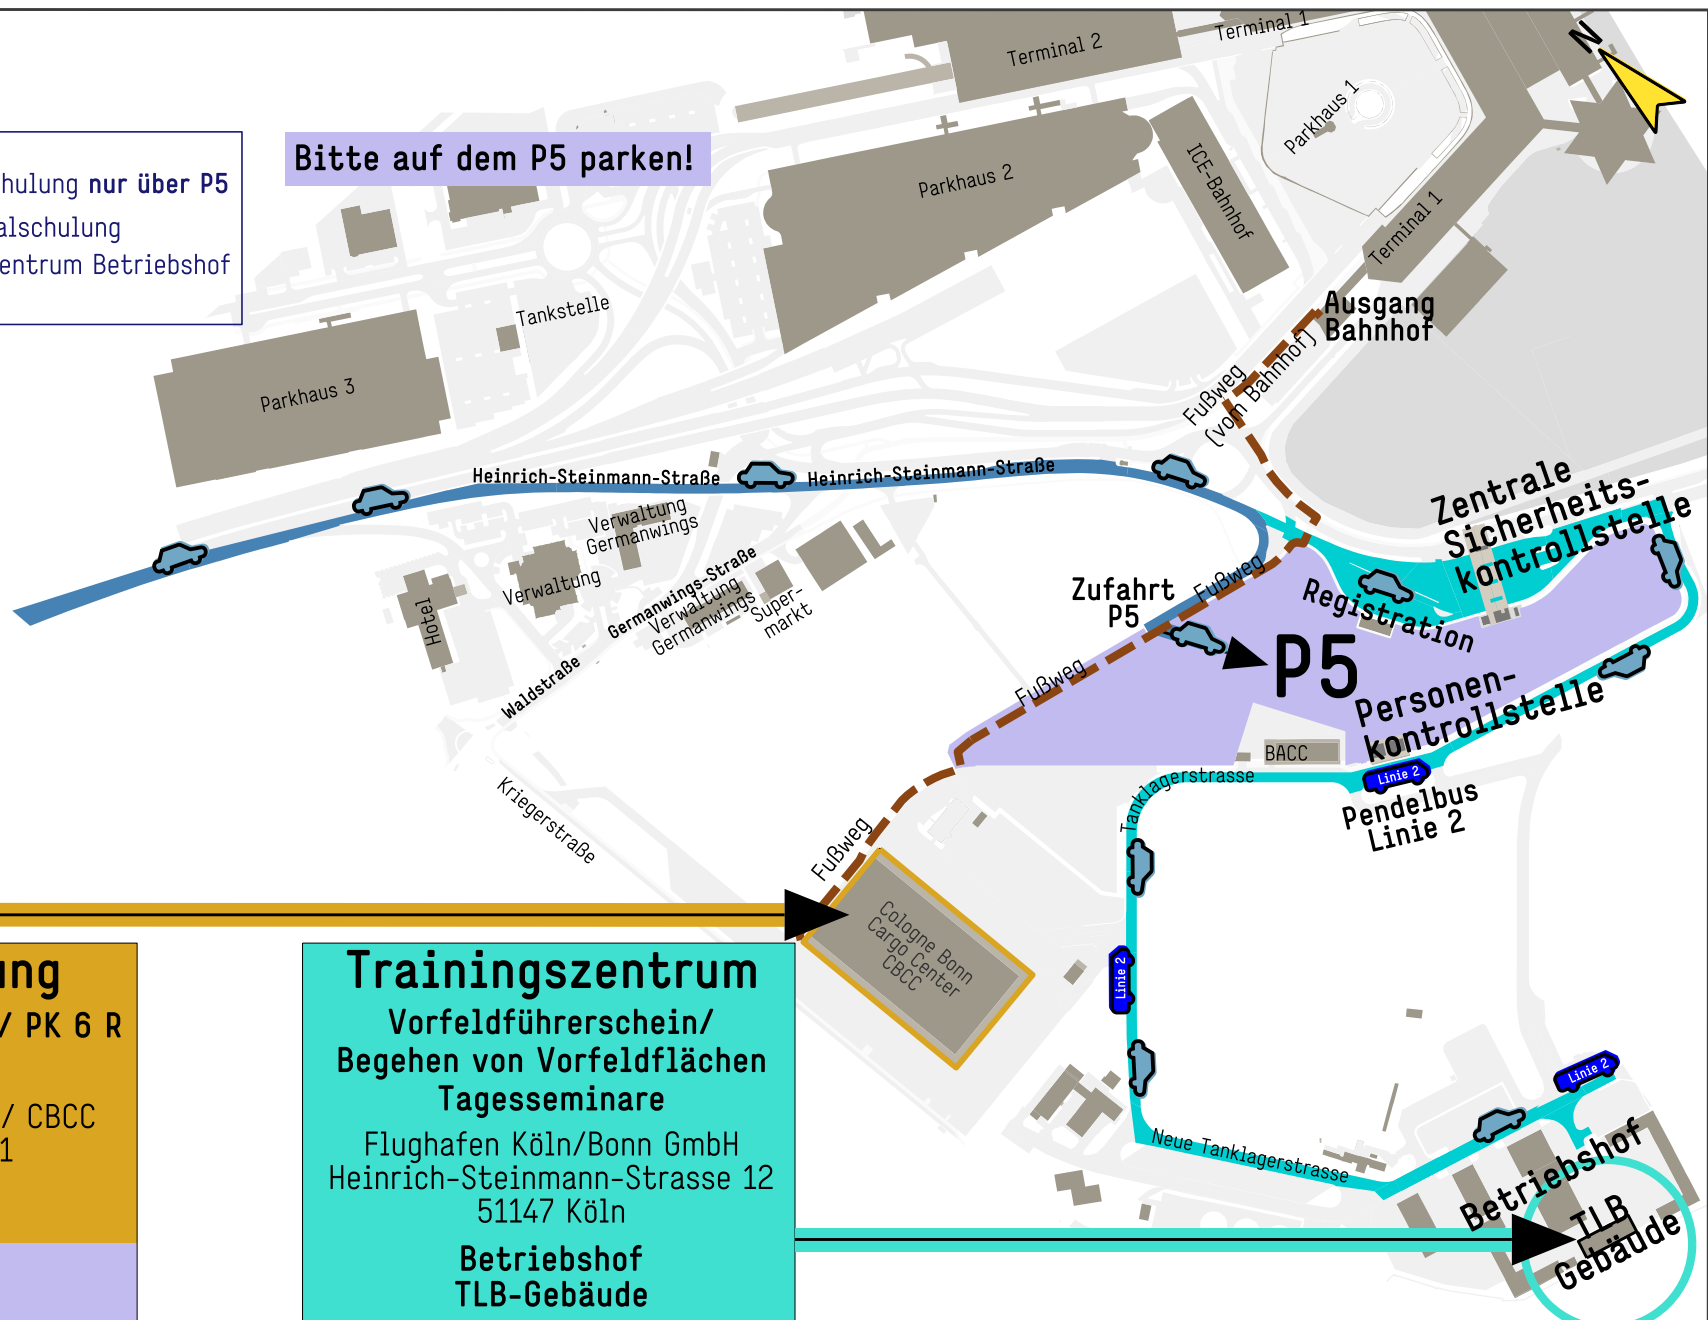

## LEGENDE

- Anfahrt Personalschulung **nur über P5**
- - - Fußweg zur Personalschulung
- Anfahrt Trainingszentrum Betriebshof

**Bitte auf dem P5 parken!**

## Trainingszentrum

Vorfeldführerschein/  
Begehen von Vorfeldflächen  
Tagesseminare

Flughafen Köln/Bonn GmbH  
Heinrich-Steinmann-Strasse 12  
51147 Köln

Betriebshof  
TLB-Gebäude

## Lageplan